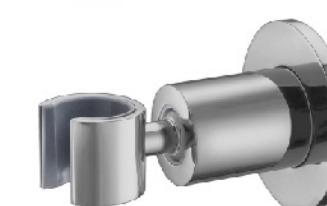

**Uchwyt na
słuchawkę**