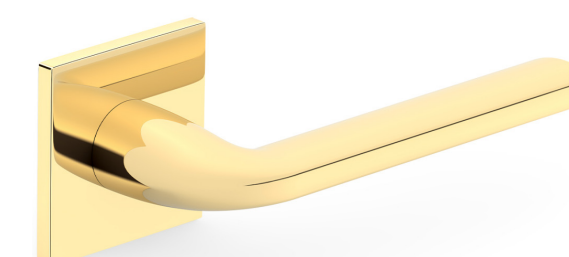

BELLA Q SLIM CZARNA

Klamka slim

okrągły sztyld
kolor srebrny
matowy
SKUZLUOCM

LUNA R SLIM SREBRNA

Klamka slim

kwadratowy sztyld
kolor srebrny
matowy
SKUZCUKSCM

CUBE Q SLIM SREBRNA

Klamka slim