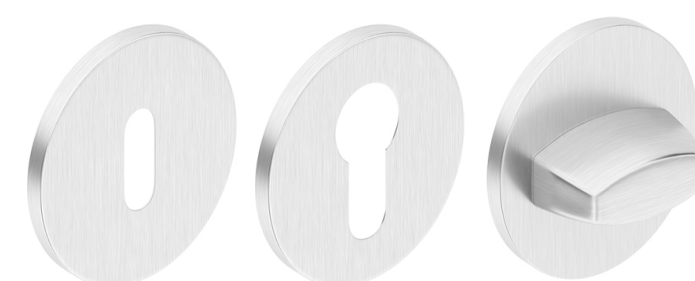

CUBE Q SLIM CHROM

Klamka slim

kwadratowy sztyld
kolor czarny
SKUZBEKSCZ

BELLA Q SLIM CHROM

Klamka slim

okrągły sztyld
kolor srebrny
matowy
SKUZLUOCM

LUNA R SLIM SREBRNA

Klamka slim