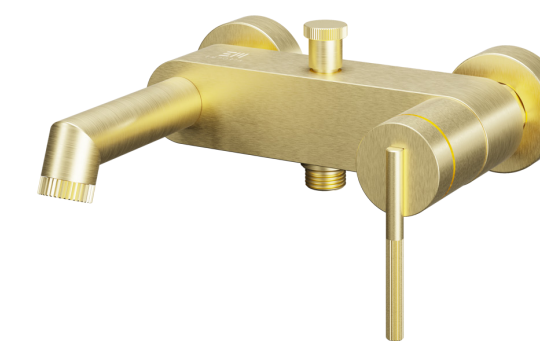

ARMATURA

**SERIA EMPORIA
RIO**

Bateria
umywalkowa
niska
01010BN

Bateria
umywalkowa
wysoka
01011BN

Bateria
wannowa
ścienna
01030BN

Bateria
umywalkowa
podtynkowa
01012BN

Słuchawka
prysznicowa
2 wzory

Wąż
prysznicowy
150 cm