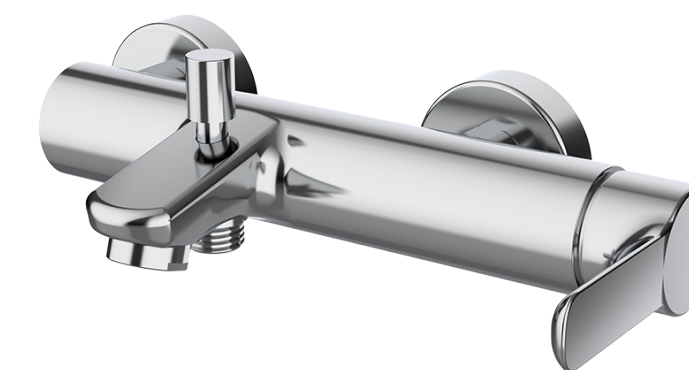

SERIA GRB
TIME MALE

ARMATURA

**SERIA GRB
TENDER**

**Bateria
umywalkowa
910900**

**Bateria
umywalkowa
916900**

**Bateria
wannowa
z zestawem
prysznicowym**

**Bateria
natryskowa
z zestawem
prysznicowym**

ARMATURA