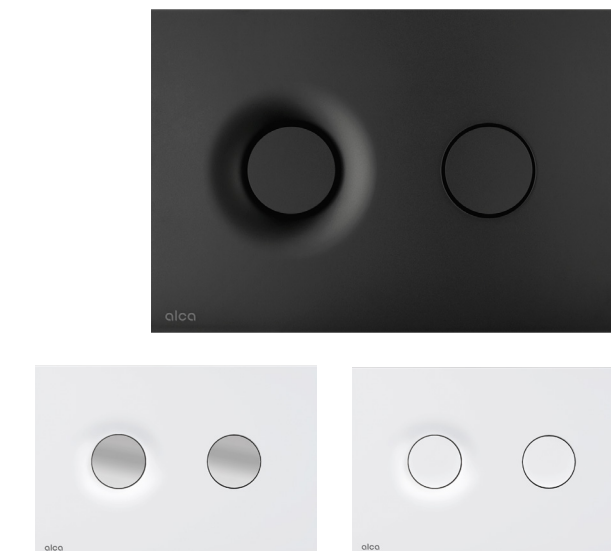

Przycisk sterujący wc
3 kolory:
czarny
biały/chrom mat
biały

ALCADRAIN M1978 / M1976