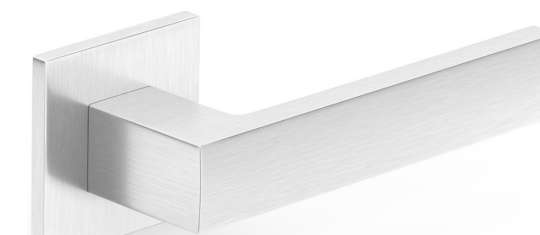

CUBE Q SLIM CHROM

Klamka slim

kwadratowy sztyld
kolor czarny
SKUZBEKSCZ

BELLA Q SLIM CHROM

Klamka slim

okrągły sztyld
kolor srebrny
matowy
SKUZLUOCM

LUNA R SLIM SREBRNA

Klamka slim