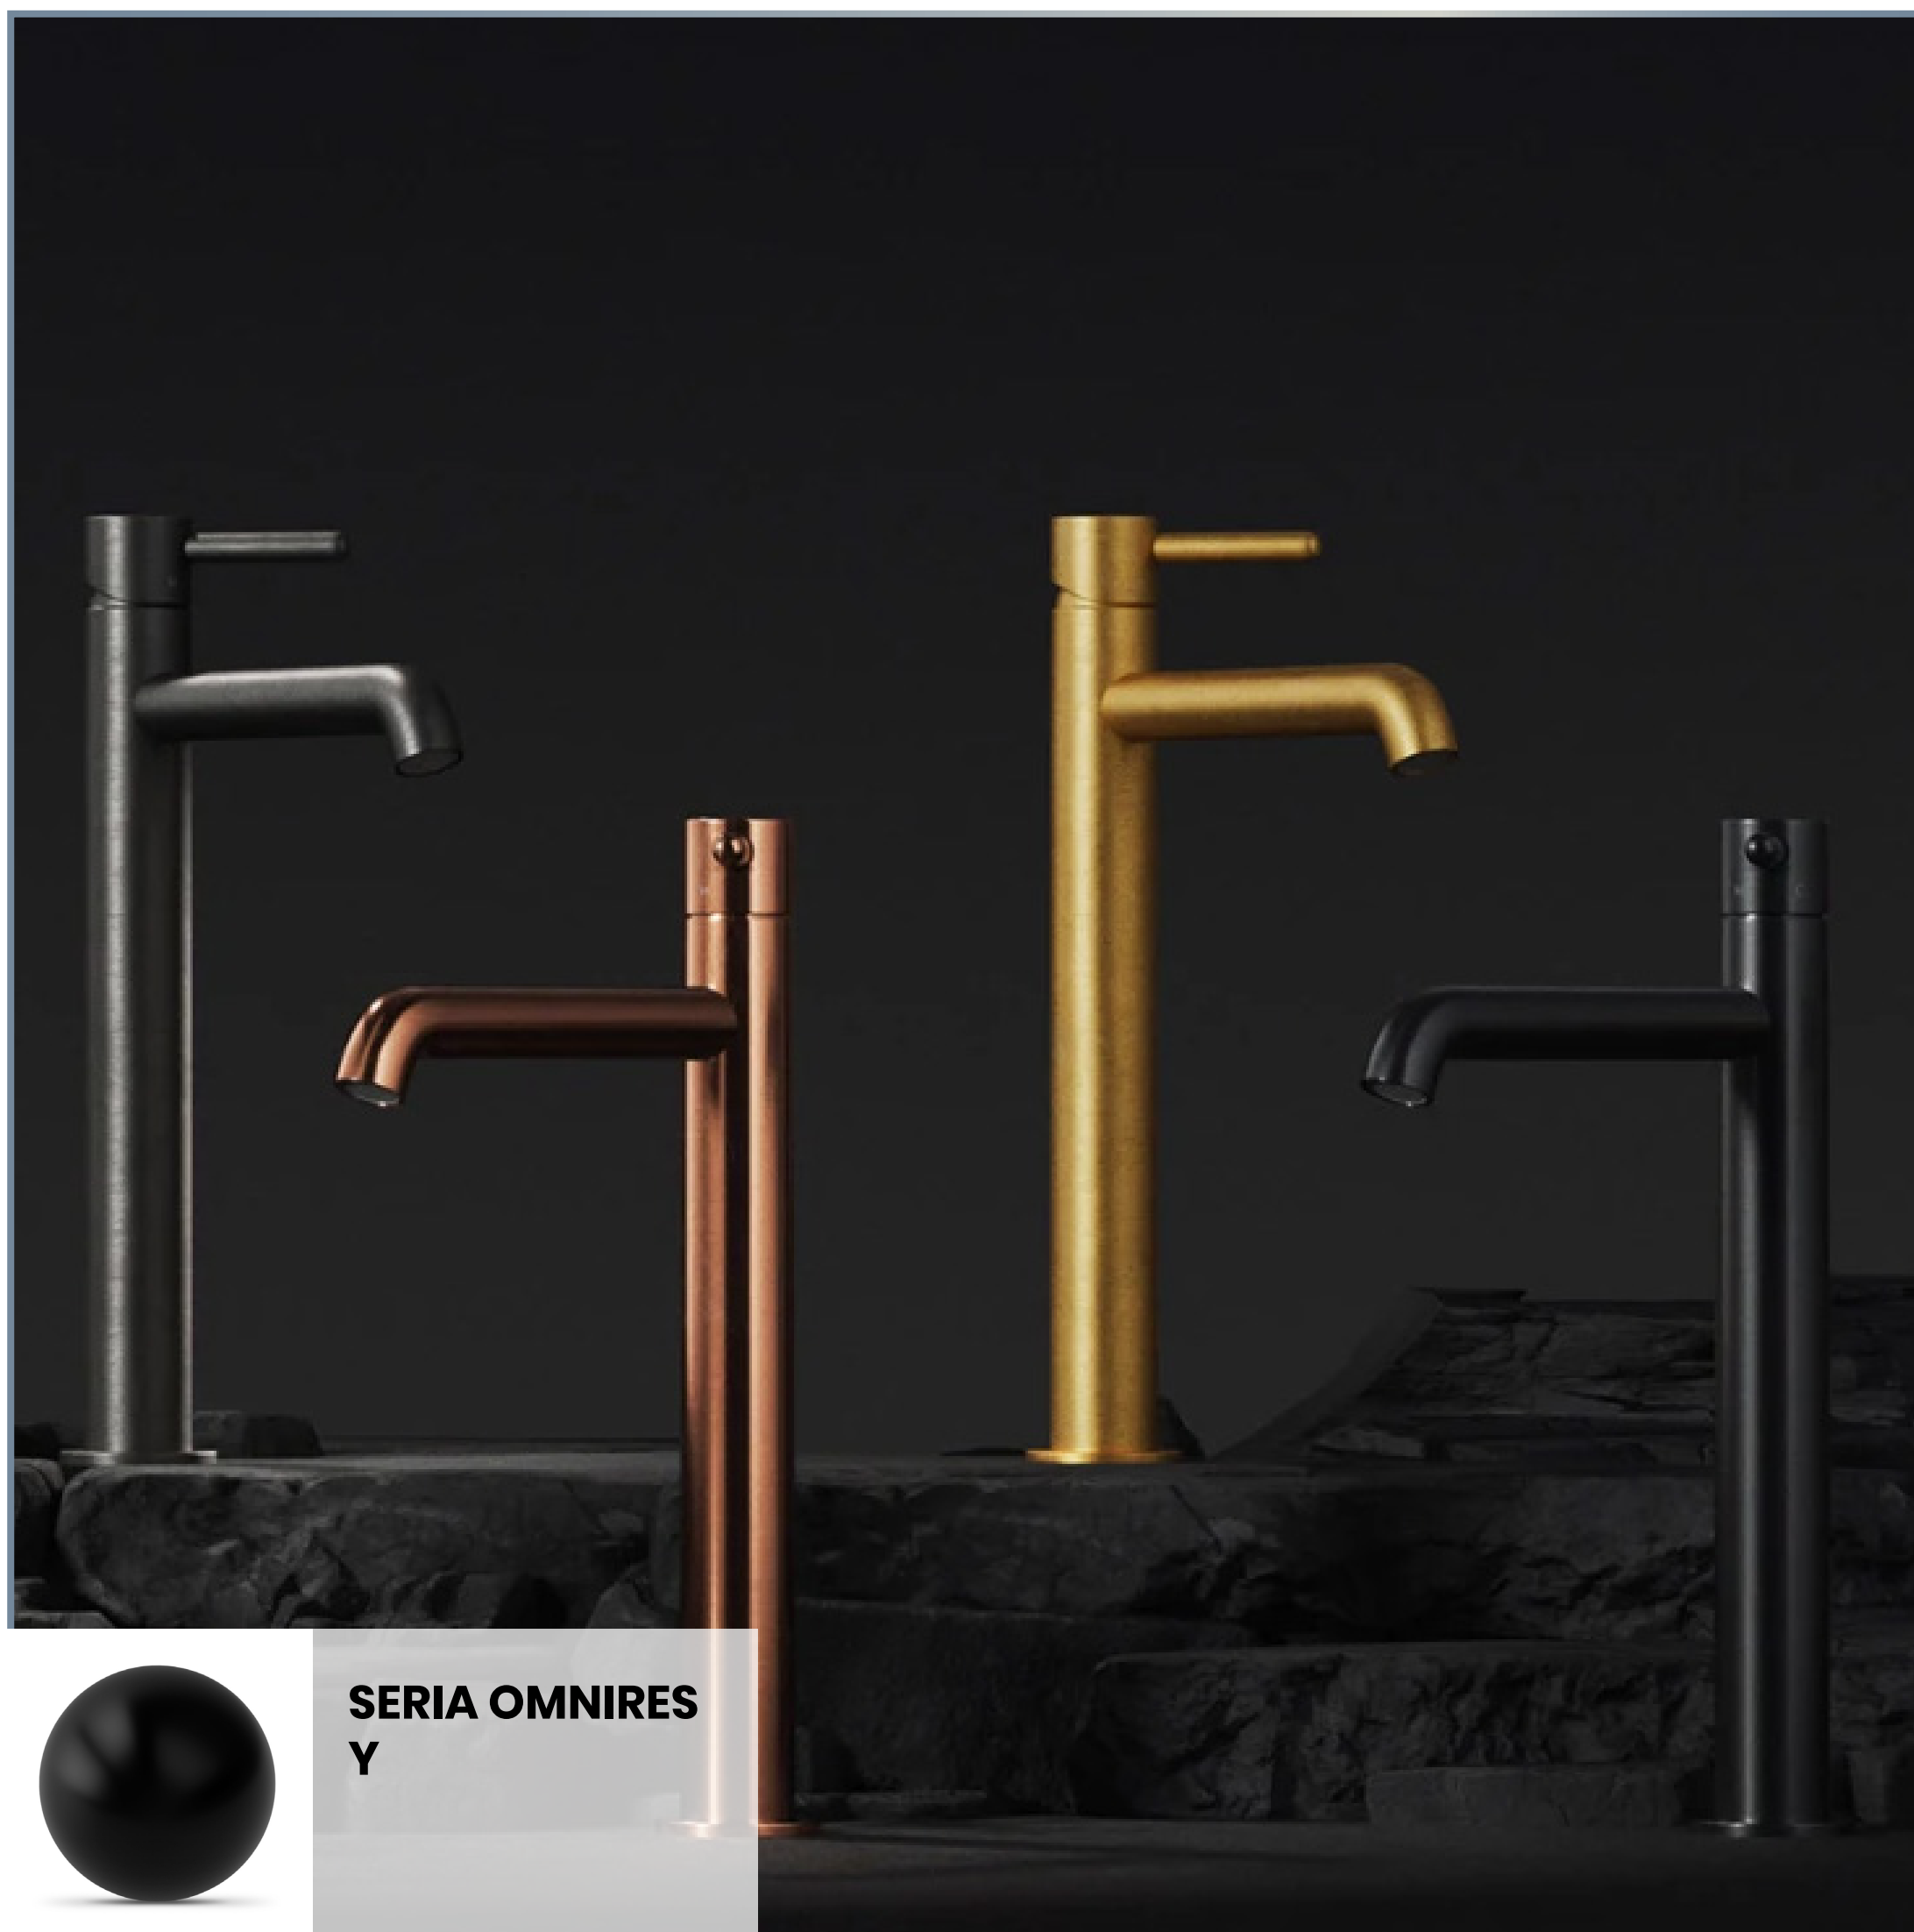

ARMATURA

SERIA OMNIRES
Y

Bateria
umywalkowa
Y1212BL