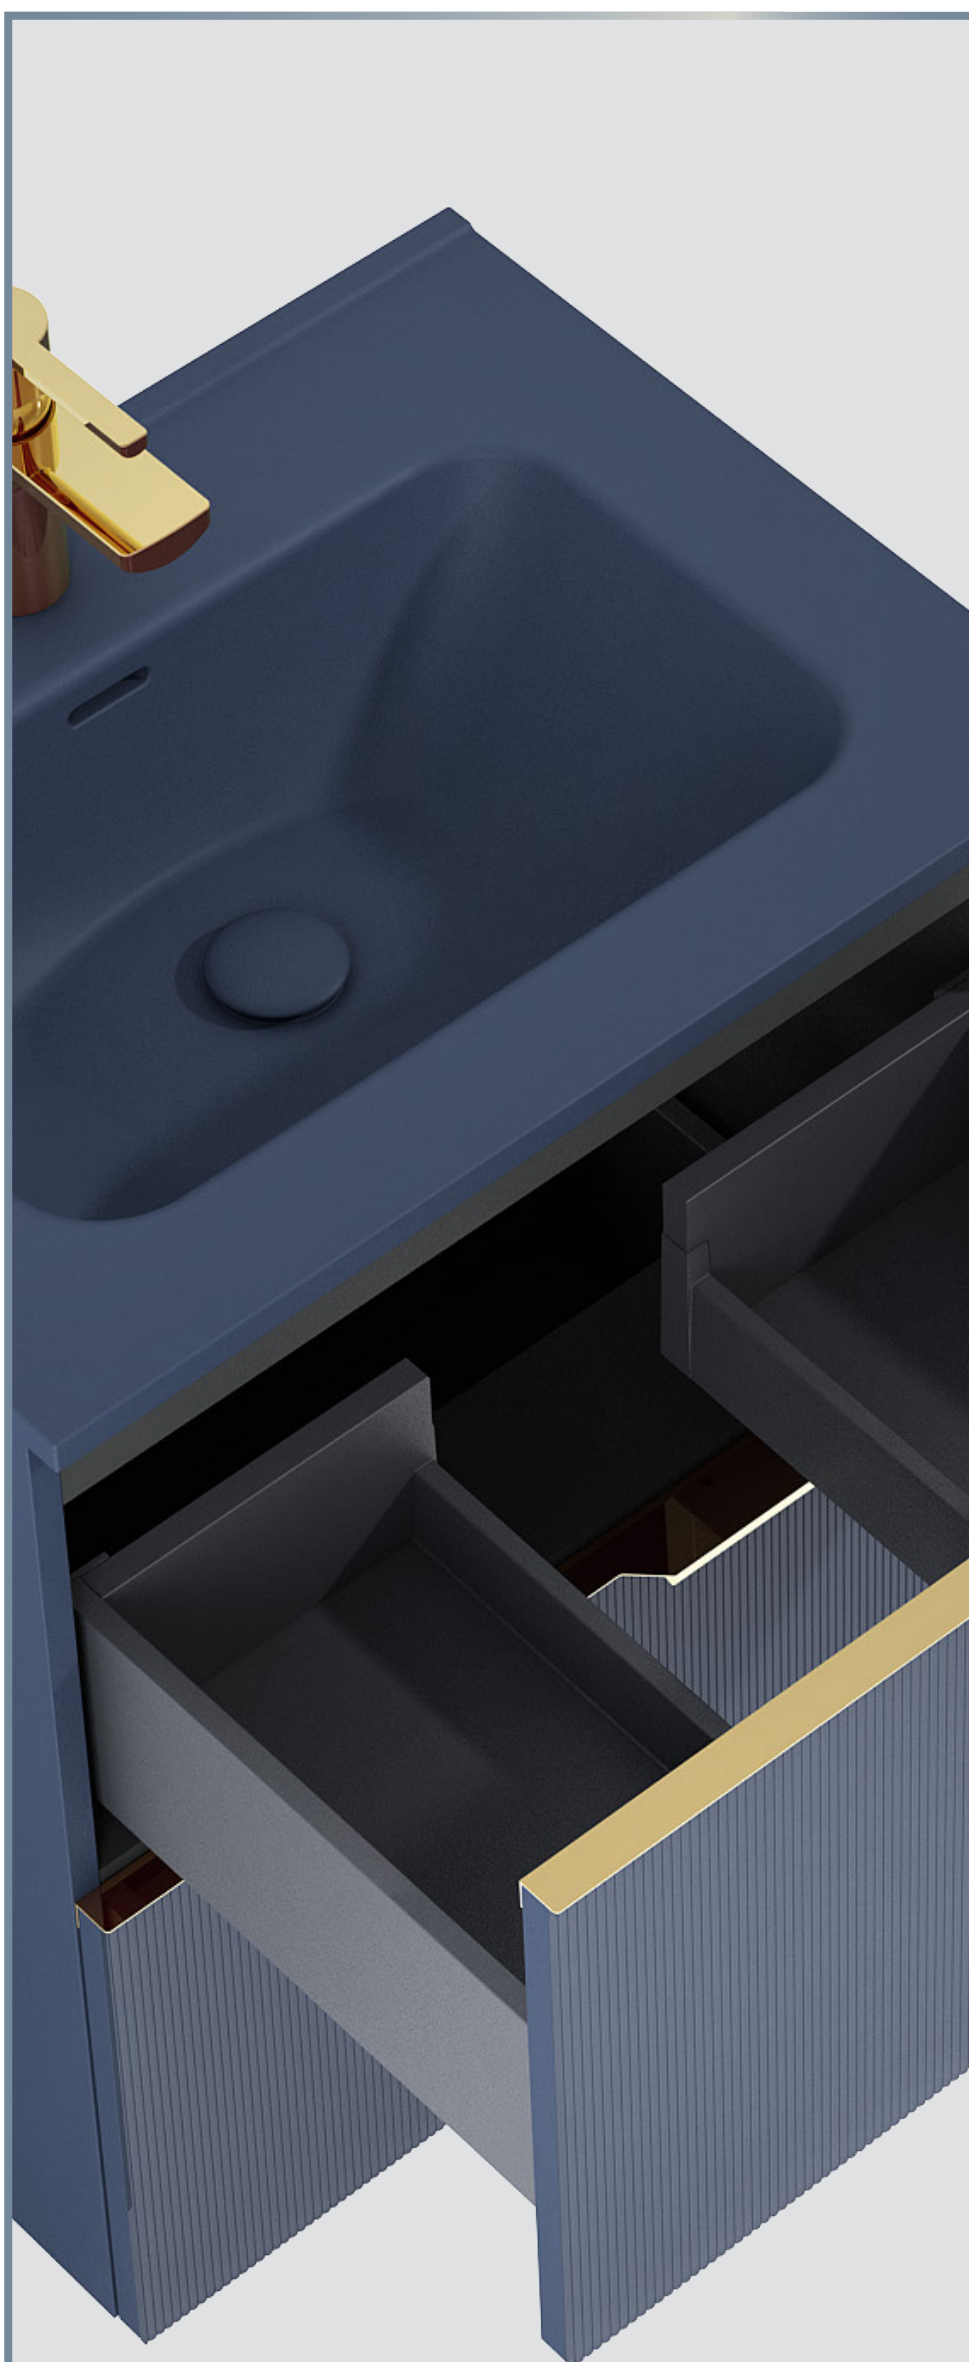

z szufladami
szer. 60 cm.
kolor:
czarny

SPLIT 2S

Zestaw
umywalka
z szafką pod
umywalkę.

z szufladami
szer. 60 cm.
kolor:
stone

SPLIT 2S

ZESTAWY SZAFKA Z UMYWALKĄ

**Uchwyt
szyflad
soho**
do wyboru
kolory:
czarny
chrom
złoty
różowe złoto