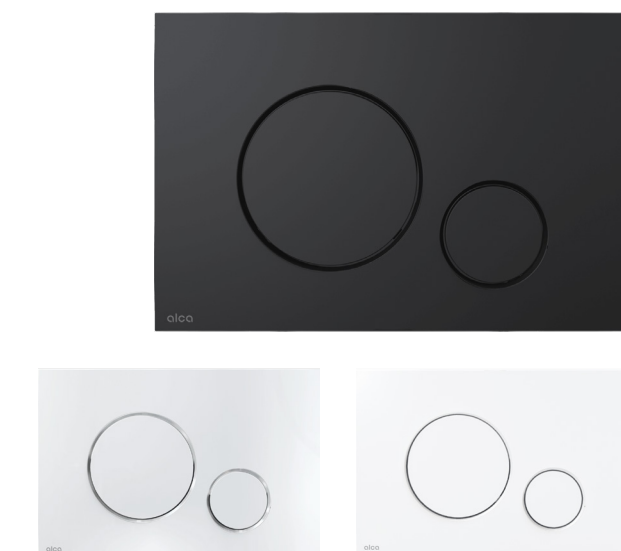

Przycisk sterujący wc
3 kolory:
czarny
biały
chrom

ALCADRAIN M67x