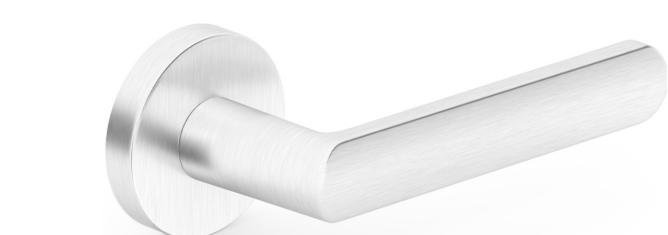

CUBE Q SLIM CHROM

Klamka slim

kwadratowy sztyld
kolor czarny
SKUZBEKSCZ

BELLA Q SLIM CHROM

Klamka slim

okrągły sztyld
kolor srebrny
matowy
SKUZLUOCM

LUNA R SLIM SREBRNA

Klamka slim