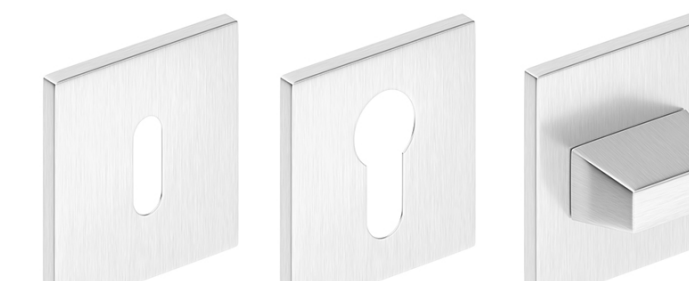

kwadratowy sztyld
kolor srebrny
matowy
SKUZCUKSCM

CUBE Q SLIM SREBRNA

Klamka slim

kwadratowy sztyld
kolor srebrny
matowy
SKUZBEKSCM

BELLA Q SLIM SREBRNA

OŚWIETLENIE

Oprawa N/T
tuba
8x9,5cm
IP44

2 kolory:
czarny
biały