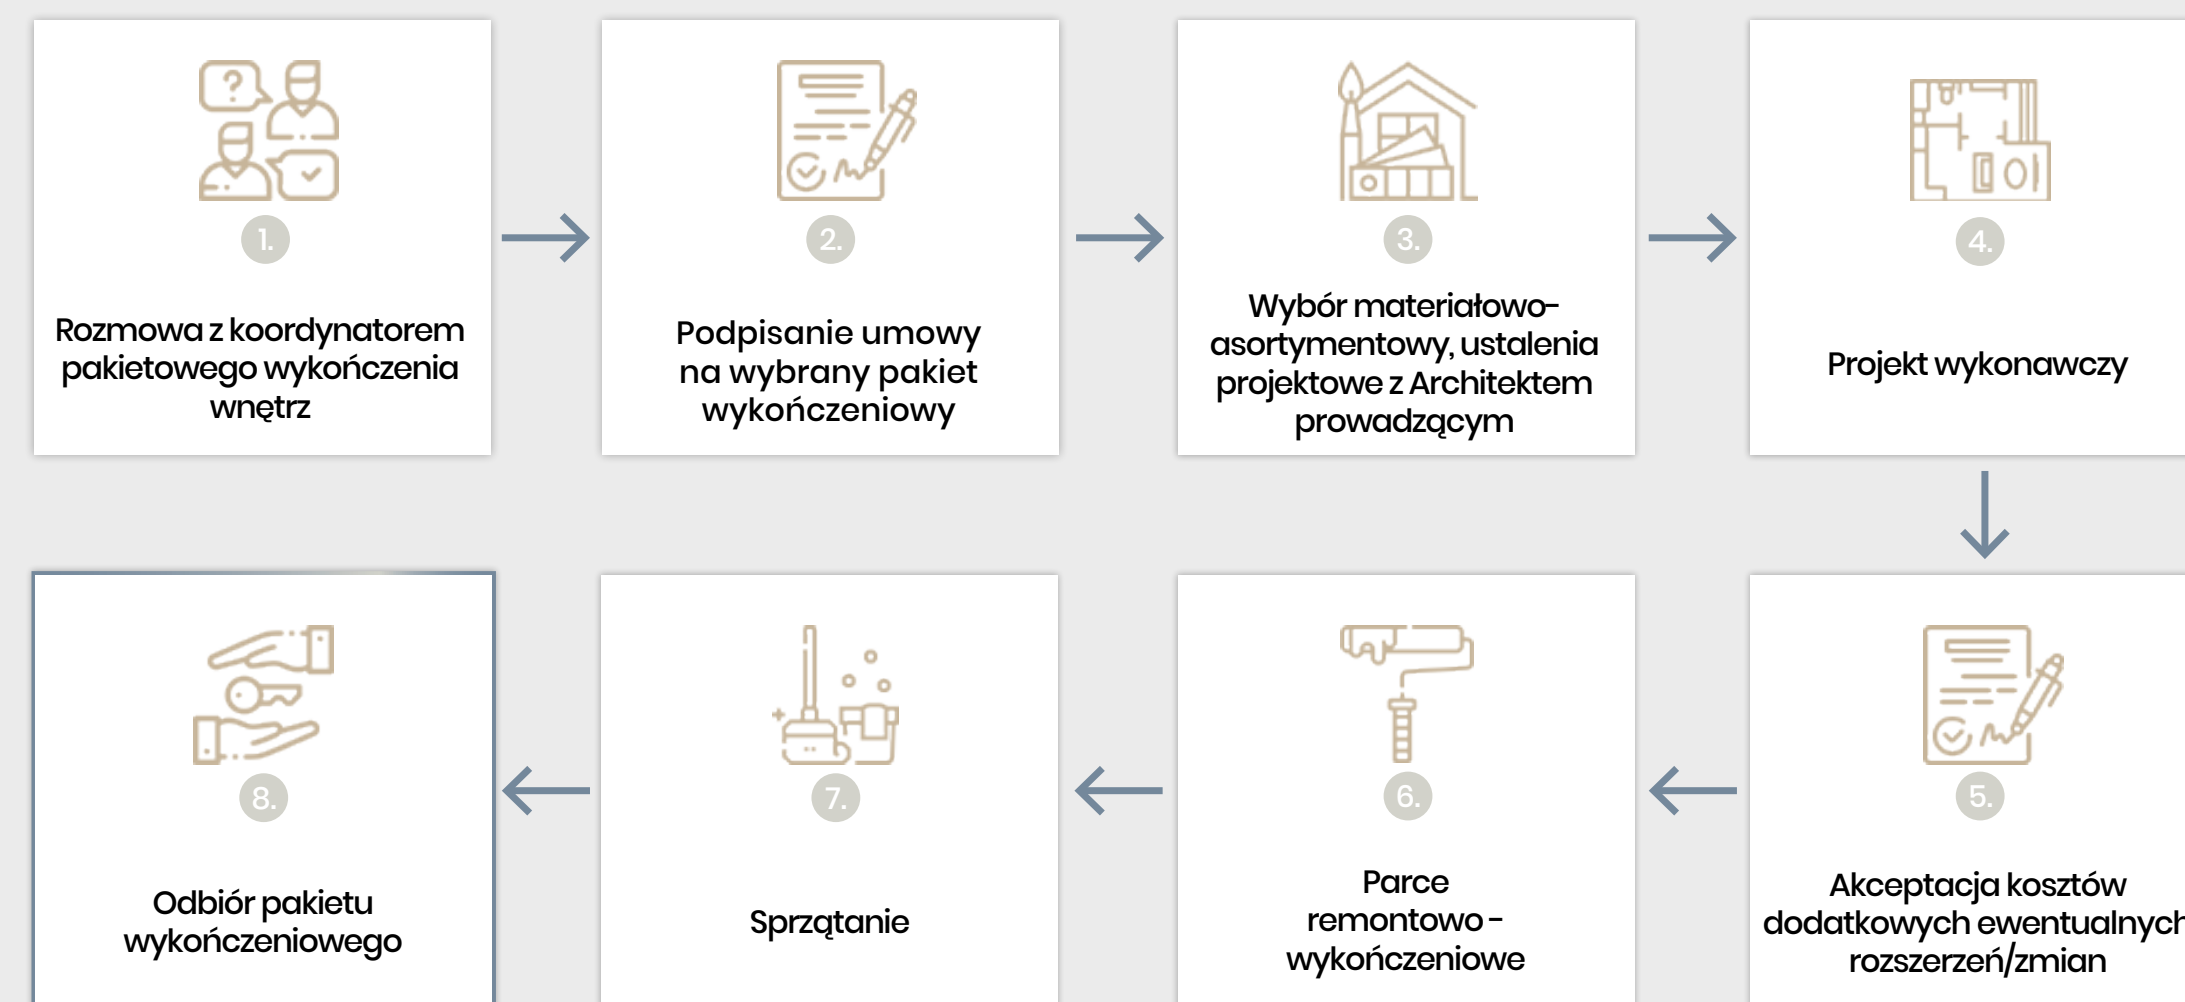

PAKIET PREMIUM to idealny wybór dla osób, które oczekują od wnętrza czegoś więcej – wyższego standardu i precyzyjnego wykończenia. PAKIET ZŁOTY to rozszerzony o wizualizacje łazienki projekt, umożliwiający ewentualną wycenę elementów na wymiar, materiały wykończeniowe z katalogów PAKIETU ZŁOTEGO I SREBRNEGO, to pełna obsługa realizacyjno-logistyczna z uwzględnieniem sprzątnięcia czy wywozu odpadów budowlanych. Zastanawiasz się jak będzie wyglądało Twoje nowe lokum po wykończeniu w PAKIECIE ZŁOTYM?

- kompleksowe wykończenie posadzek (płytki, panele) wraz z listwami przypodłogowymi
- pomalowane wszystkie ściany i sufity
- solarka wewnątrzlokalowa (do 3 par drzwi w cenie)
- sufity podwieszane w kuchni i łazience (szczegóły wg zakresu)
- kompleksowo wykończona łazienka: płytki ścienne i podłogowe, wanna lub prysznic, umywalka, WC oraz lustro wklejane bez ramy (szczegóły wg zakresu)

Szczegóły wg zakresu. Podstawa realizacji PAKIET PREMIUM ujętego ceną bazową może zostać rozszerzona o inne elementy, wyceniane indywidualnie. Pojedyncze zmiany asortymentowe (spoza katalogów) możliwe za opłatą stanowiącą dopłatę lub rozliczenie na zasadzie różnicy kosztów względem oferty podstawowej.

JAK WYGLĄDA PROCES?

ETAPY PRAC

I etap podpisanie umowy

Po pierwszym kontakcie ze strony Inwestora Koordynator procesu pakietowego wykończenia wnętrza informuje o ogólnych zasadach współpracy, różnicach dot. zakresu poszczególnych trybów współpracy, przekazuje informacje dot. terminów realizacji oraz sposobu rozliczania płatności. Po wyborze konkretnego pakietu podpisywana jest umowa pomiędzy Inwestorem a BUDOMAL360, właścicielem marki Pakiety Pod Klucz: w wypadku pakietów ustandaryzowanych (PAKIET SREBRNY/ZŁOTY/PREMIUM) – na projekt + realizację, w wypadku PAKIETU INDYWIDUALNEGO – na projekt.

II etap projektowy

Współ z dedykowanym przez BUDOMAL 360 Architektem Prowadzącym Inwestor w toku procesu projektowego, po udostępnieniu lokalu Architektowi dla potrzeb wykonania inwentaryzacji lokalu z natury, uczestniczy w procesie projektowym, trwającym 8-12 tygodni w wypadku pakietów ustandaryzowanych, dokonując wyborów materiałowo-asortymentowych i funkcjonalnych w oparciu o sugerowane przez Architekta materiały robocze. W wypadku PAKIETU INDYWIDUALNEGO – zakres opracowania jest ustalany stosownie do potrzeb danego tematu.

III etap realizacja

Po zakończeniu procesu projektowego, dokumentacja trafi do Koordynatora, który wycenia ewentualnie zaistniałe w toku ustaleń zmiany bądź rozszerzenia względem podstawy pakietu. W wypadku PAKIETU INDYWIDUALNEGO – po etapie projektowym wyceniana jest całość prac, materiałów i asortymentu, stosowanie do ustaleń w fazie projektowej. Po akceptacji kosztów oraz podpisaniu przez Inwestora z Deweloperem protokołu odbioru technicznego lokalu – rozpoczynają się prace remontowo-wykończeniowe (w PAKIECIE INDYWIDUALNYM – po podpisaniu umowy na realizację prac), przy założeniu, że Inwestor zapewnił możliwość prowadzenia prac (dostęp do lokalu, podłączenie mediów). Proces jest nadzorowany przez Koordynatora współ z działem Logistyki, zapewniając bieżącą obsługę wykonawców, dostawę materiałów i asortymentu czy odbiór odpadów.

IV etap gotowe mieszkanie

Po zakończeniu prac remontowo-wykończeniowych, opcjonalnie (w wypadku takiej decyzji Inwestora) może być jeszcze realizowany montaż zabudowy meblowej na wymiar i innych elementów wyposażenia. Po zakończeniu wszelkich prac następuje posprzątnięcie lokalu oraz umówienie spotkania Inwestora z Koordynatorem bądź Jego Przedstawicielem w celu podpisania protokołu końcowego odbioru robót i przekazania kluczy.