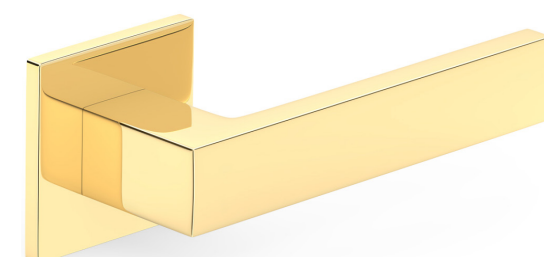

BELLA Q SLIM CZARNA

Klamka slim

okrągły sztyld
kolor srebrny
matowy
SKUZLUOCM

LUNA R SLIM SREBRNA

Klamka slim

kwadratowy sztyld
kolor srebrny
matowy
SKUZCUKSCM

CUBE Q SLIM SREBRNA

Klamka slim