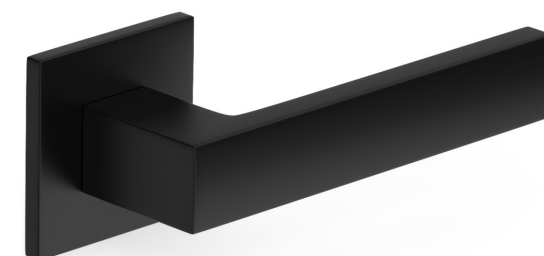

Klamka slim

okrągły sztyld
kolor czarny
SKUZLUOCZ

LUNA R SLIM CZARNA

Klamka slim

kwadratowy sztyld
kolor czarny
SKUZCUKSCZ

CUBE Q SLIM CZARNA

Klamka slim

kwadratowy sztyld
kolor czarny
SKUZBEKSCZ