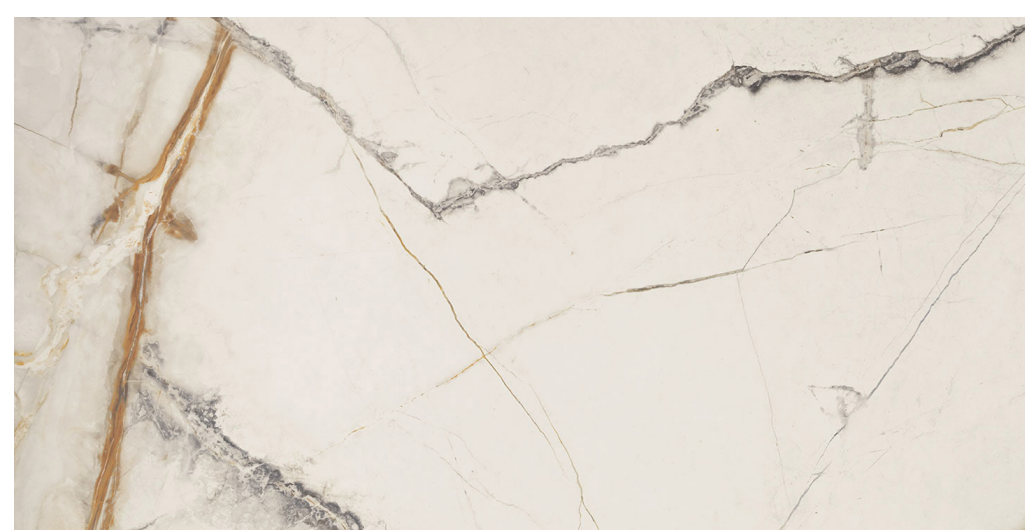

120x60cm
POL

LILO BIANCO