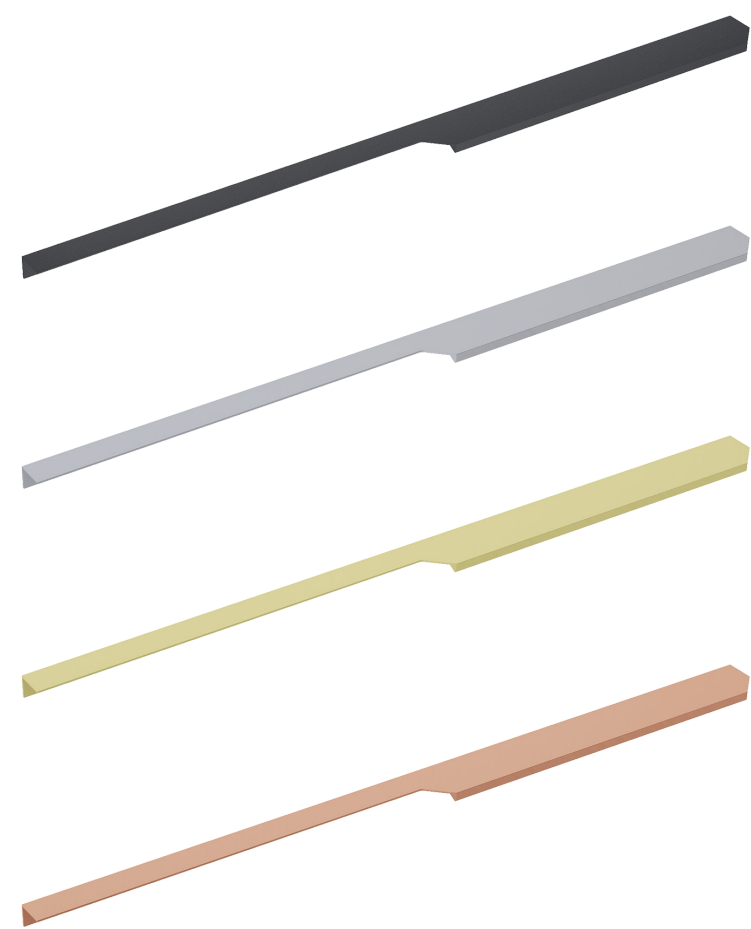

z szufladami
szer. 60 cm.
kolor:
czarny

SPLIT 2S

Zestaw
umywalka
z szafką pod
umywalkę.

z szufladami
szer. 60 cm.
kolor:
stone

SPLIT 2S

ZESTAWY SZAFKA Z UMYWALKĄ

**Uchwyt
szyflad
soho**
do wyboru
kolory:
czarny
chrom
złoty
różowe złoto