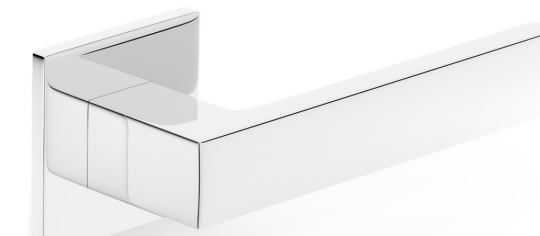

kwadratowy sztyld
kolor srebrny
matowy
SKUZBEKSCM

BELLA Q SLIM SREBRNA

KLAMKI I ROZETY DRZWIOWE

Klamka slim

okrągły sztyld
kolor czarny
SKUZLUOCZ

LUNA R SLIM CHROM

Klamka slim

kwadratowy sztyld
kolor czarny
SKUZCUKSCZ