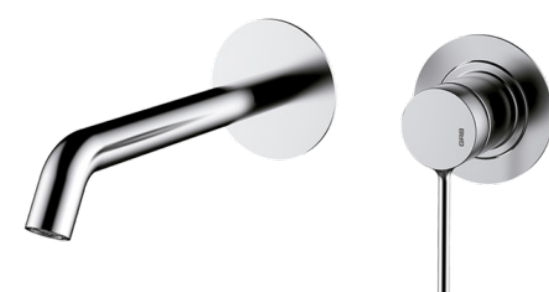

Bateria
umywalkowa
niska
CT8010CR

Bateria
umywalkowa
wysoka
CT8012CR

Deszczownica
z baterią
prysznicową
termostatyczną
CT8044CR

ARMATURA

**SERIA GRB
TIME MALE
+DRY**

**Bateria
podtynkowa
umywalkowa
47535470**