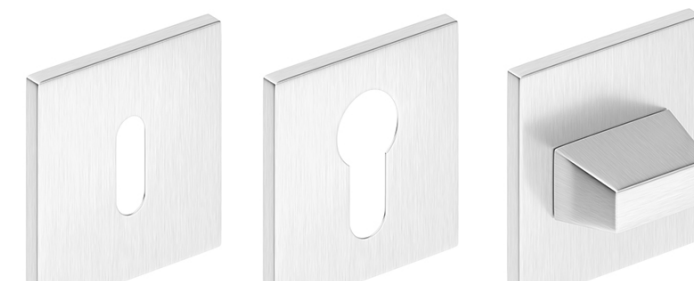

kwadratowy sztyld
kolor srebrny
matowy
SKUZCUKSCM

CUBE Q SLIM SREBRNA