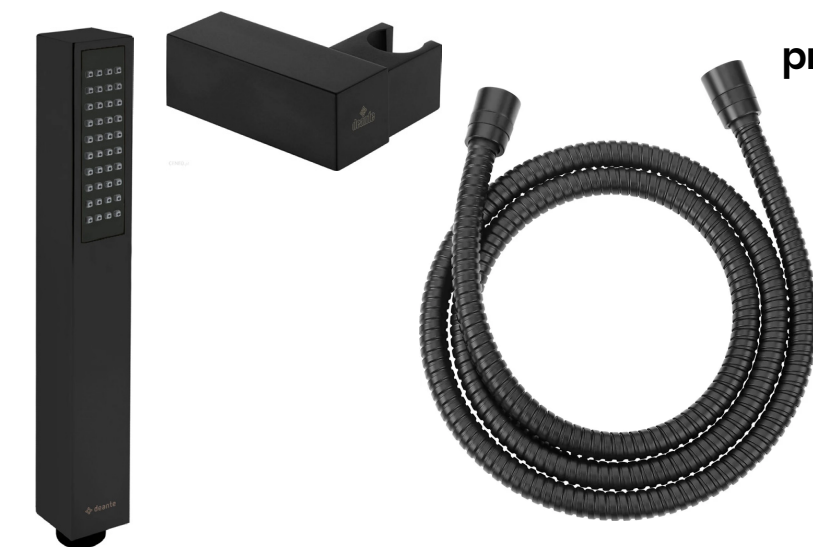

**Słuchawka
prysznicowa**

**Uchwyt na
słuchawkę**

ARMATURA

**SERIA DEANTE
ANEMON**

**Bateria
umywalkowa**

**Słuchawka
prysznicowa 3
funkcyjna**

**zestaw
prysznicowy**

wąż
słuchawka
uchwyt