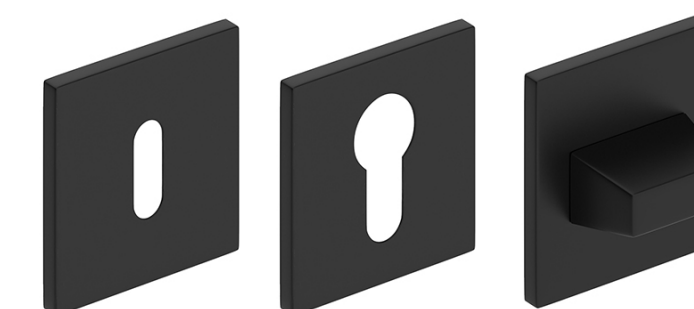

Klamka slim

okrągły sztyld
kolor czarny
SKUZLUOCZ

LUNA R SLIM CZARNA

Klamka slim

kwadratowy sztyld
kolor czarny
SKUZCUKSCZ

CUBE Q SLIM CZARNA

Klamka slim

kwadratowy sztyld
kolor czarny
SKUZBEKSCZ