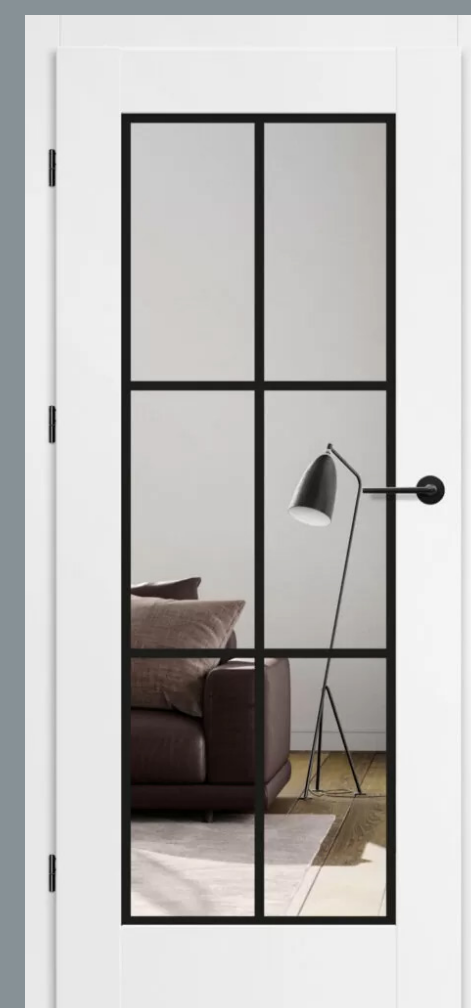

DRZWI

Drzwi
bezprzylgowe
okleina Dre cell
i decor 3D

Drzwi
ościeżnica
do 150 mm,
bezprzylgowe
kolor biały

Drzwi
bezprzylgowe
dekor naturalny

MISKANT 1

Drzwi
bezprzylgowe
kolor premium
biały