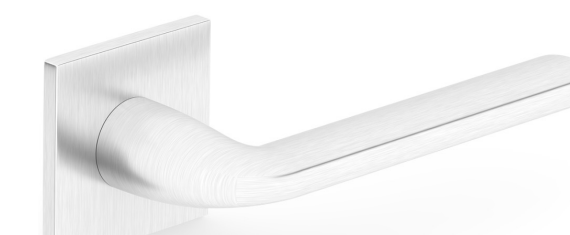

Klamka slim