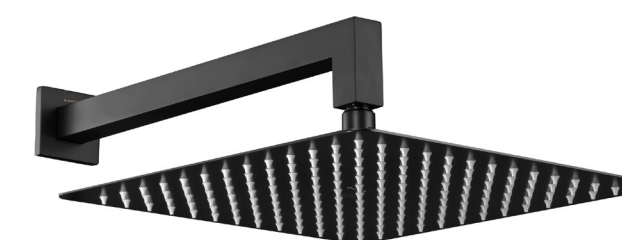

**Deszczownica
z baterią
prysznicową
termostatyczną**

DRZWI

VETRO A1

Drzwi
bezprzylgowe
okleina Dre cell
i decor 3D

ANUBIS 1

ANUBIS 2

ANUBIS 3

Drzwi
ościeżnica
do 150 mm,
bezprzylgowe
kolor biały