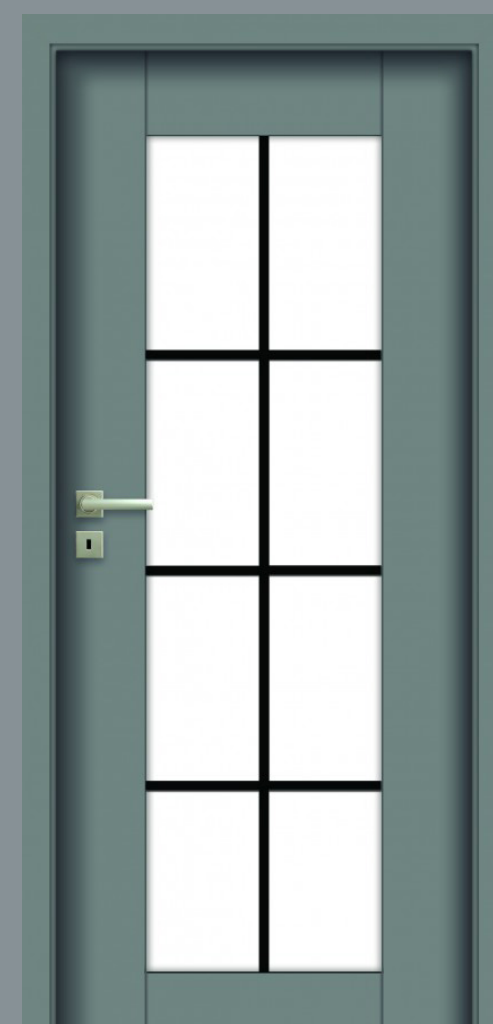

DRZWI

BERGE 1

BERGE 2

BERGE 4

BERGE 6

BERGE 7

Drzwi
ościeznica
do 150 mm,
bezprzylgowe
kolor biały

SEDO W01