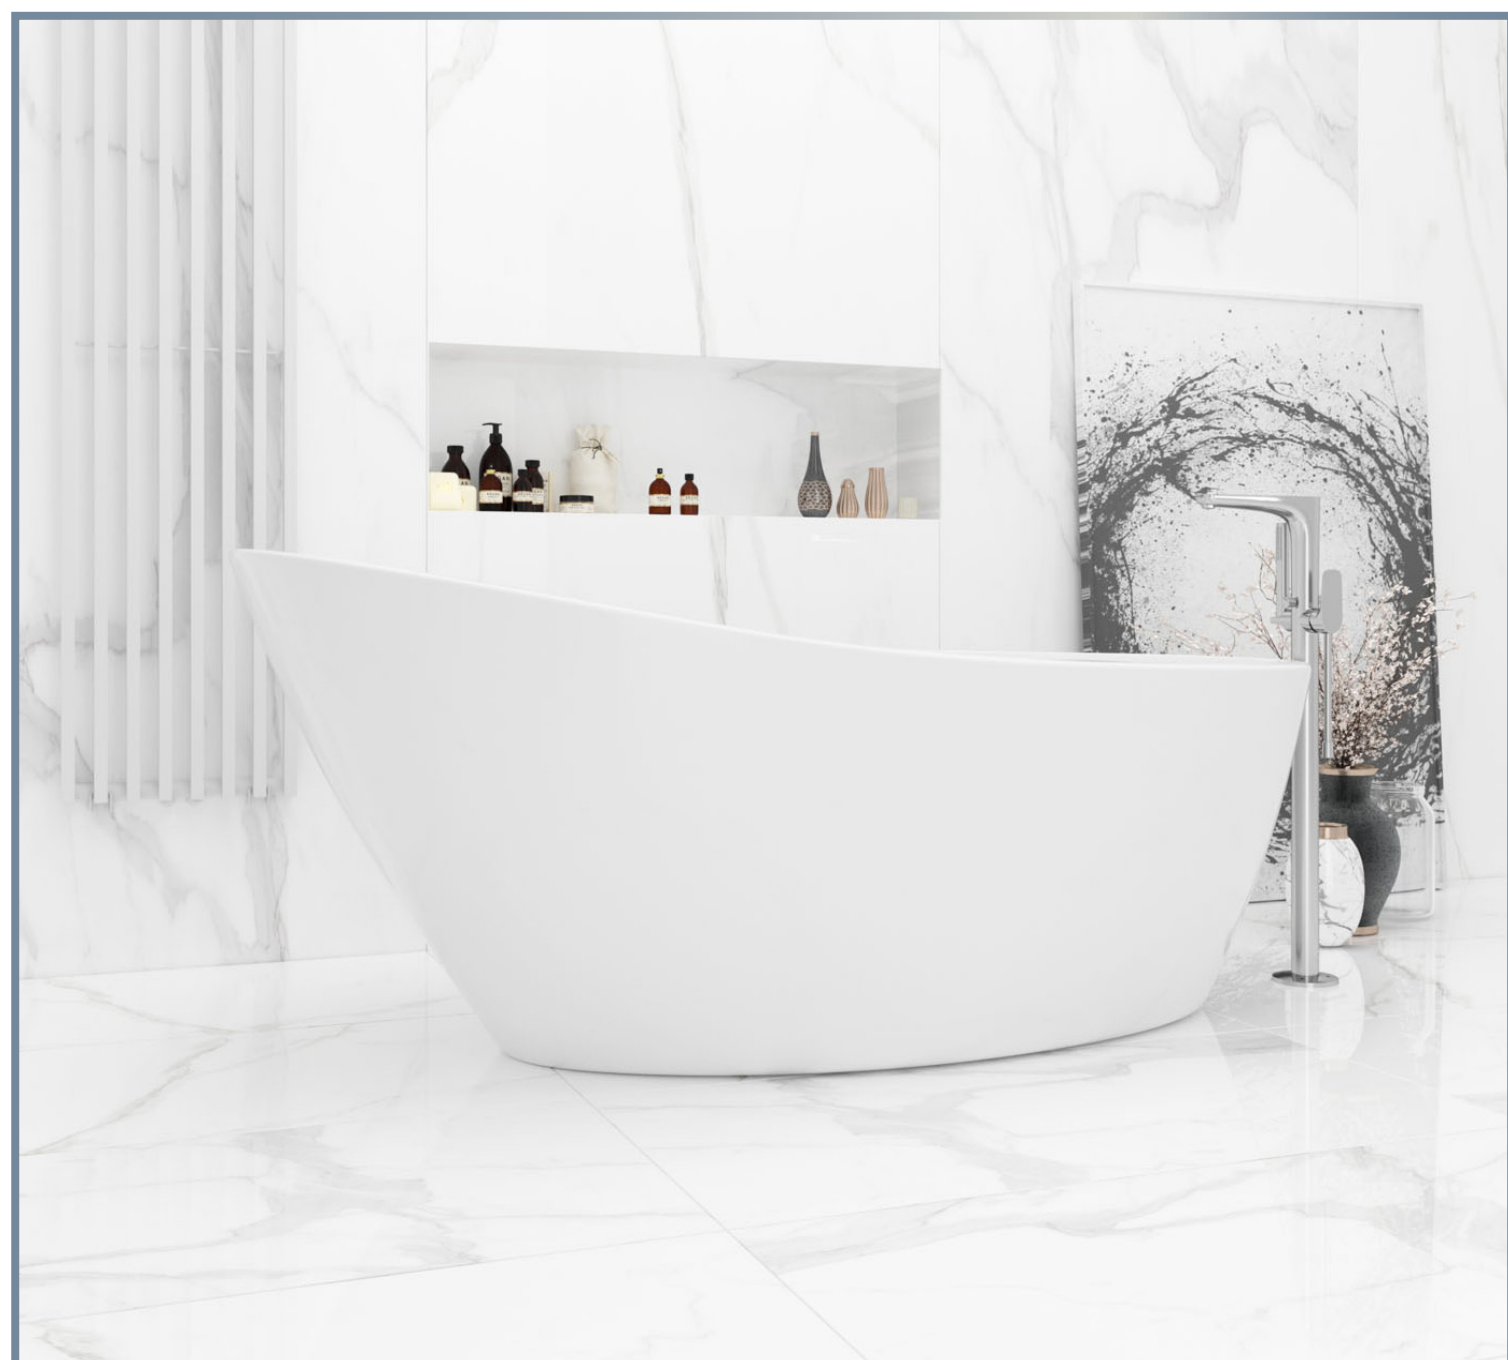

PEONIA ZERO

WANNY

Wanna prostokątna besco

Rozmiary:
165x75
170x75

QUADRO

Wanna prostokątna besco

Rozmiary:
150x75
160x75
170x75

INTRICA

Wanna prostokątna besco

Rozmiary:
150x75
160x75
170x75

VITAE

Wanna przyścienna wolnostojąca emporia

Rozmiar:
1500x750

SHEA

Syfon wannowy

z korkiem klik klak ze stali nierdzewnej