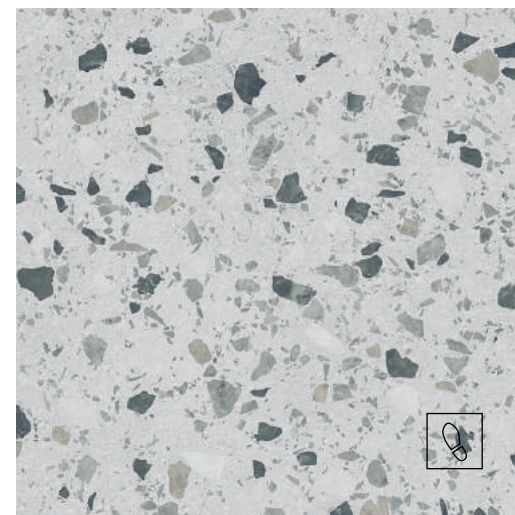

Twister MIX Colors MAT RECT
60 x 60 cm