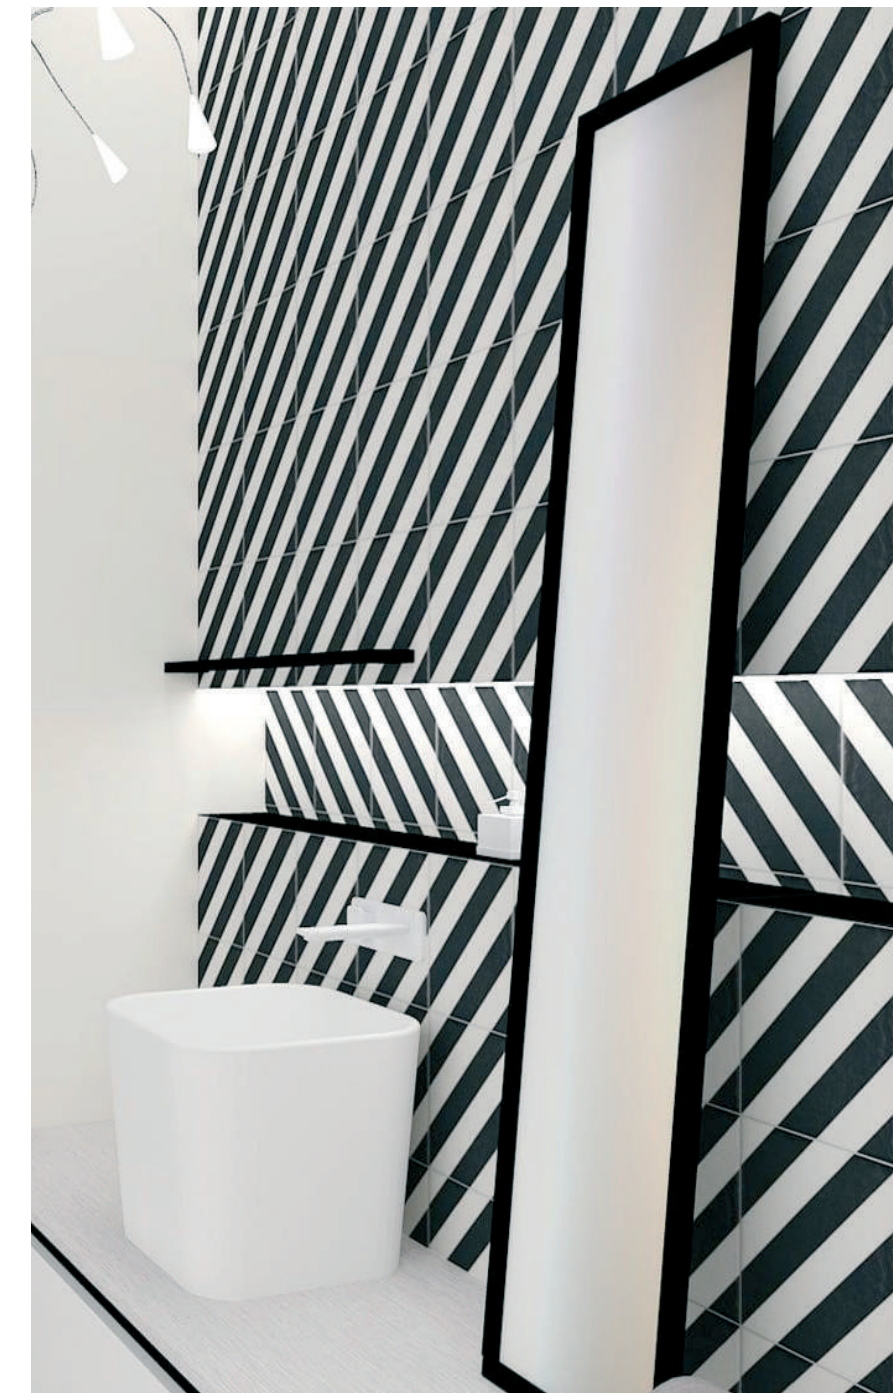

Modern Gres
Szkl. Struktura Motyw E
19.8 x 19.8cm

Modern Bianco Taco Mat.
4.8 x 4.8cm

Modern Nero Taco Mat.
4.8 x 4.8cm

Modern Gres
Szkl. Struktura Motyw C
19.8 x 19.8cm

Modern Gres
Szkl. Struktura Motyw F
19.8 x 19.8cm

ZŁOTY

ceramika sanitarna

umywalki

SET MODUO 60 BIAŁA

59,5 x 44,7cm x 62cm

SET LARA COMO 60 BIAŁA

59,4 x 44,7 x 46cm

umywalka JOG szafka 60