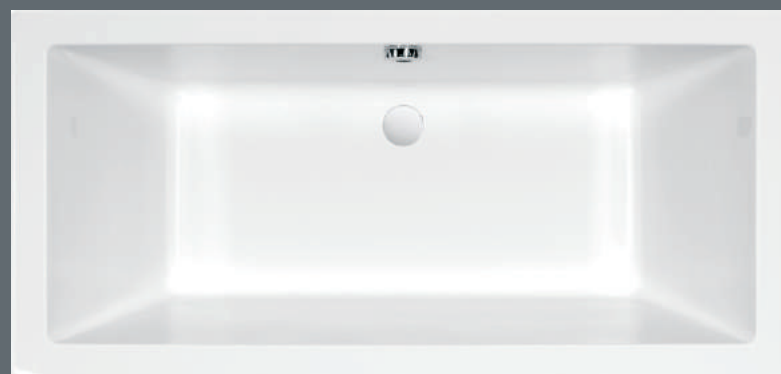

stelaż WC / miski wiszące

przyciski spłukujące

LULE

biały / chrom połysk / czarny

TORNE

biały / chrom połysk / czarny

HEMNES miska WC wisząca

PureRim z deską wolnoopadającą

52 x 33,5 x 37 cm

JOG miska WC wisząca

52 x 36 x 35 cm

ZŁOTY wanny

INTRO 160

szerokość 75 cm

INTRICA SLIM

150 - 170