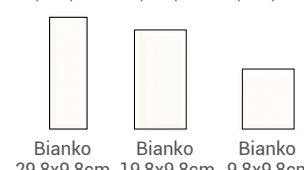

Bianko 29,8x9,8cm Bianco 19,8x9,8cm Bianco 9,8x9,8cm

ZŁOTY płytki

PARADYŻ EMILLY / MILIO

PLYTKI ŚCIENNE

Gryś 30x60cm Bianco 30x60cm Beige 30x60cm Creme 30x60cm

Gryś STR 30x60cm Bianco STR 30x60cm Beige STR 30x60cm Creme STR 30x60cm